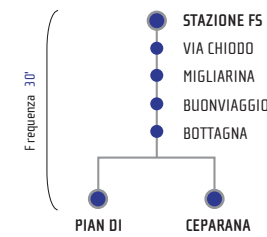

Linea 13 [Montalbano/Valdurasca/La Foce/San Rocco] Sarbia - Colli - Chiado - Colli - Sarbia [Montalbano/Valdurasca/La Foce/San Rocco]
Linea 14 Valdellora - Pegazzano
Linea 21 Fabiano Basso - Pieve
Linea P e Linea L (notturne)

Linea L Fossitermi - Lerici
Linea 5 Fossitermi - Sarzana S. Caterina
Linea A Stazione FS - Aulla
Linea 5A Stazione FS - Sarzana
Linea C/SC Stazione FS - Pian di Follo / Ceparana
Linea 11 Sarciara - Portovenere

Tempo di percorrenza: "Linea L" Fossitermi - Lerici 42' "Linea 5" Fossitermi - Sarzana S. Caterina 68'

Tempo di percorrenza: "Linea A" Stazione FS - Aulla 50' "Linea 5A" Stazione FS - Sarzana 40'

Tempo di percorrenza: "Linea C/SC" 43'