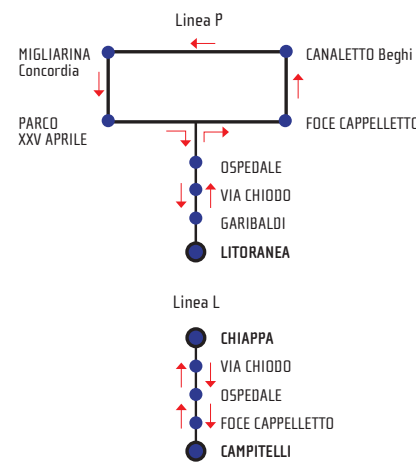

Tempo di percorrenza: 31'