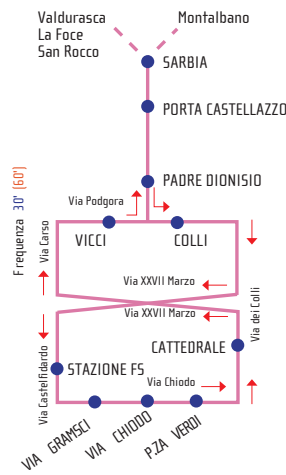

Linea 13 [Montalbano/Valdurasca/La Foce/San Rocco] Sarbia - Colli - Chiado - Colli - Sarbia [Montalbano/Valdurasca/La Foce/San Rocco]
Linea 14 Valdellora - Pegazzano
Linea 21 Fabiano Basso - Pieve
Linea P e Linea L (notturne)

Tempo di percorrenza: Sarbia - Chiado 20' Chiado - Sarbia 15'