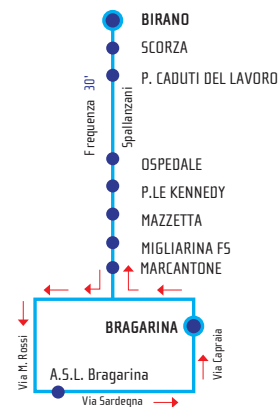

Tempo di percorrenza: 23'