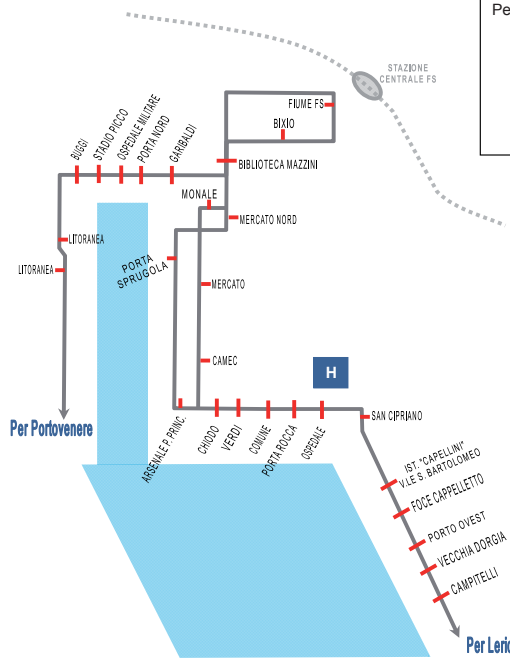

LEGENDA

- Capolinea
- + Fermata da ambo i lati della strada
- -| Fermata dal lato indicato
- Ferrovìa
- P Parcheggio interscambio
- ↻ Direzione mezzi da Via Chiodo
- ↺ Direzione mezzi per Via Chiodo
- ♾ Piscina

LINEE URBANE E SUBURBANE - LA SPEZIA

- 1 Pegazzano - Bragarina
- 3 Chiappa - Felettino
- 5 Birano - Bragarina
- 9 Stazione FS - Favaro Alto
- 12 Rebocco - Favaro
- 13 (Montalbano/Valdurasca/La Foce/San Rocco)
  Sarbia - Colli - Chiodo - Colli - Sarbia
  (Montalbano/Valdurasca/La Foce/San Rocco)
- 14 Valdellora - Pegazzano
- 21 Fabiano Basso - Pieve
- A Stazione FS - Aulla (via autostrada)
- C/SC Stazione FS - Pian di Follo/Ceparana
- L Fossitermi - Lerici
- S Fossitermi - Sarzana S. Caterina
- 11 Portovenere - Sarciara
- P Portovenere - Sarzana/Casano
- SA Stazione FS - Sarzana (via autostrada)

Percorsi notturni LEGENDA

- Capolinea
- + Fermata da ambo i lati della strada
- -| Fermata dal lato indicato
- Ferrovìa

11/P
Le Grazie
Portovenere

11/P Sarciara - Sarzana - Casano
La linea P transita da Via del Camposanto durante l'orario di apertura del cimitero

L/S Lerici - Sarzana   **AUTOSTRADA**   **A/SA** Aulla - Sarzana