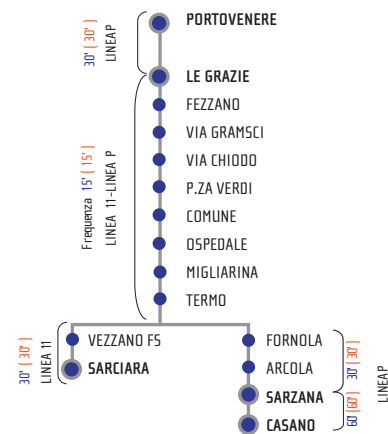

L/S Lerici - Sarzana **AUTOSTRADA** **A/SA** Aulla - Sarzana

Linea 1 Pegazzano - Bragarina
Linea 3 Chiappa-Ospedale Felettino
Linea 5 Birano - Bragarina
Linea 9 Favaro Alto/Montepertico "Olivi" - Stazione FS
Linea 12 Rebocco - Favaro

Linea L Fossitermi - Lerici
Linea 5 Fossitermi - Sarzana S. Caterina
Linea A Stazione FS - Aulla
Linea 5A Stazione FS - Sarzana
Linea C/SC Stazione FS - Pian di Follo / Ceparana
Linea 11 Sarciara - Portovenere

Tempo di percorrenza: "Linea L" Fossitermi - Lerici 42' "Linea 5" Fossitermi - Sarzana S. Caterina 68'

Tempo di percorrenza: "Linea A" Stazione FS - Aulla 50' "Linea 5A" Stazione FS - Sarzana 40'

Tempo di percorrenza: "Linea C/SC" 43'

Tempo di percorrenza: 50'

Linea P Portovenere - Casano/Sarzana

Tempo di percorrenza: 74' / 96'

LINEE PERIFERICHE